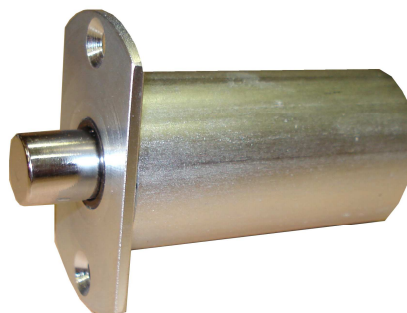

VSR 30-60-H-B-12V

Les Avantages Produit

- ↳ Verrou usinés taillés dans la masse
- ↳ Pêne orientable par 1/4 de tour pour les pènes biseautés
- ↳ Montage sortie de câbles invisibles
- ↳ Disponible uniquement en fonctionnement à émission
- ↳ Gâche de fermeture en option

VSR 30-60-H-PCY-12V

	VSR 30-60-H-B-12V	VSR 30-60-H-B-24V	VSR 30-60-H-PCY-12V	VSR 30-60-H-PCY-24V
Forme du verrou	Rond diamètre 30 mm, longueur 60 mm			
Traitement	Zingué blanc, ou chromé, ou par cadmiage bichromaté marin sur demande. Flasque en Inox			
Position du verrou	Horizontale (autre position sur demande)			
Forme du pêne	Biseauté position standard (autre position sur demande)		Cylindrique	
Tension	12V (Autre position sur demande)	24V (Autre position sur demande)	12V (Autre position sur demande)	24V (Autre position sur demande)
Mode de fonctionnement	Emission			
Diamètre du pêne	12 mm			
Course de pêne	12 mm			
Force de maintien	300 DaN			
Consommation	10 W			
Indice de protection	IP44			